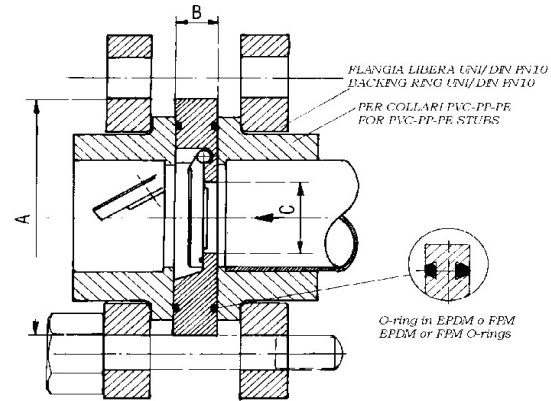

GV25 - 04/2021

VALVOLE GAMMA

**VALVOLE DI NON RITORNO A CLAPET**  
**TIPO WAFER - CON MOLLA IN HASTELLOY**  
**CHECK VALVES**  
**WAFER TYPE - WITH HASTELLOY RETURN SPRING**

		PVC	
D	DN	EPDM	FPM
40	32	113,76	116,03
50	40	115,76	117,90
63	50	121,91	127,39
75	65	128,19	133,80
90	80	146,92	151,85
110	100	174,17	179,93
140	125	207,46	210,26
160	150	247,82	254,78
225	200	394,86	405,96
280	250	542,18	600,59
315	300	756,33	789,75

		PP	
D	DN	EPDM	FPM
40	32	114,57	117,90
50	40	116,83	119,91
63	50	123,52	127,66
75	65	130,20	134,61
90	80	149,04	153,86
110	100	176,04	180,73
140	125	209,46	212,54
160	150	250,24	255,05
225	200	405,96	408,78
280	250	578,40	603,40
315	300	748,04	792,41

		PVDF
D	DN	FPM
40	32	148,79
50	40	151,05
63	50	153,86
75	65	171,63
90	80	204,38
110	100	265,88
140	125	361,45
160	150	483,89
225	200	1.128,87
280	250	1.248,50
315	300	4.023,30